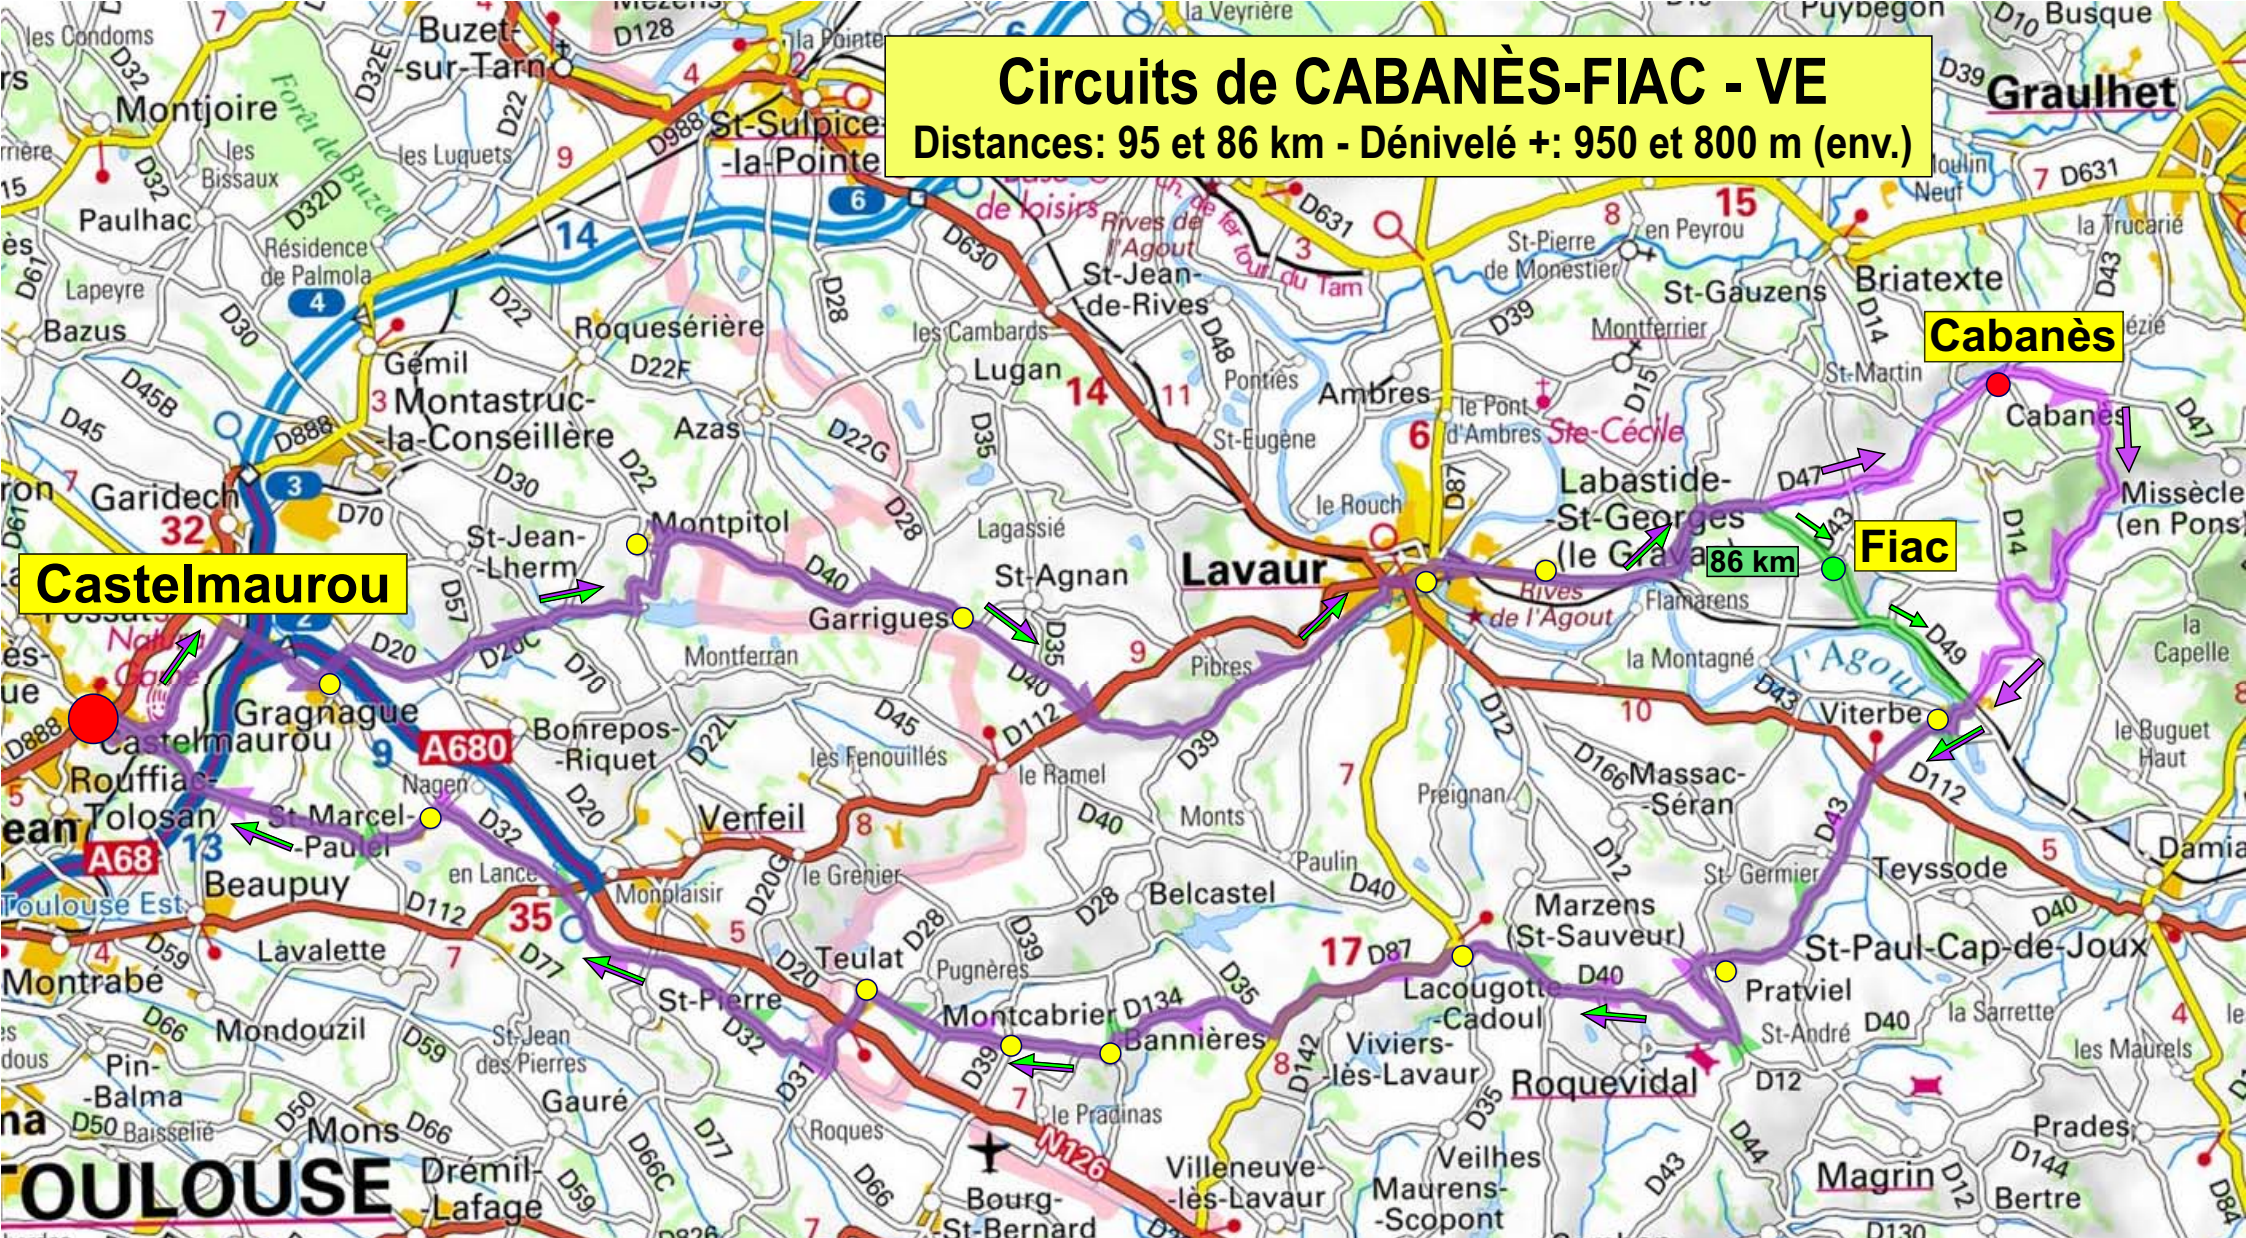

Circuits de CABANÈS-FIAC - VE

Distances: 95 et 86 km - Dénivelé +: 950 et 800 m (env.)

Castelmaurou

Cabanès

Fiac

95 km - D+ 950m

86 km - D+ 800m